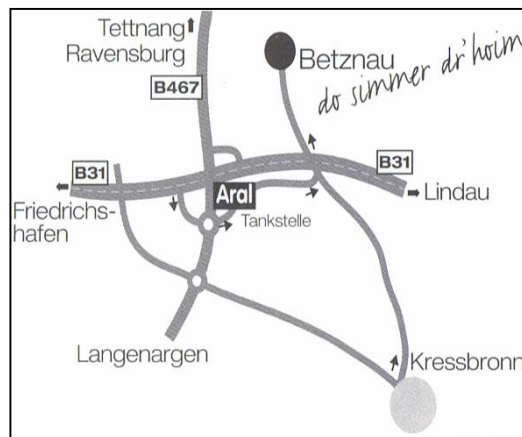

Rädle-Termine 2018

Di. 30.01. - 04.03. ab 17 Uhr

Di. 10.07. - 12.08. ab 18 Uhr

Di. 20.11. - 16.12. ab 17 Uhr