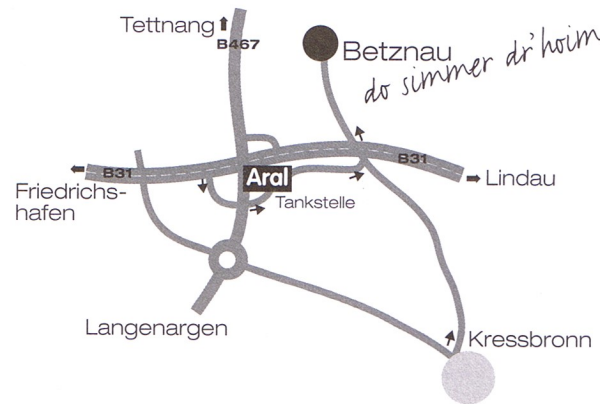

So erreichen Sie uns

Verkaufszeiten

Wir stehen Ihnen in der Regel von Montag bis Freitag von 8:00 - 12:00 zur Verfügung. Nachmittags nach telefonischer Vereinbarung.

Durch saisonbedingte Arbeiten im Weinberg sind wir gelegentlich nicht erreichbar. Damit Ihnen keine unnötigen Anfahrtswege entstehen, bitten wir Sie, vorher anzurufen.